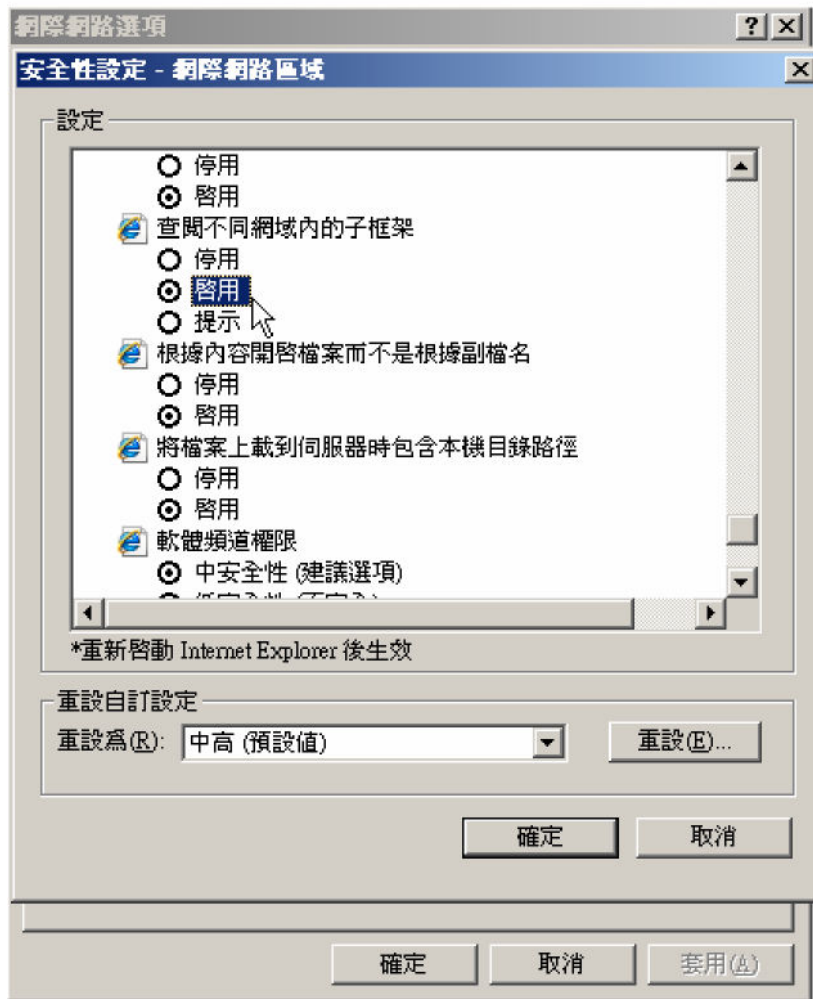

https://trade.infocast.hk/pingan_iWeb/login.do

然後依照正常的登入程序便可。

如有任何疑問請致電 (852) 2522-0330 或電郵致 cs@pingansec.com.hk。

以 Internet Explorer (IE) 登入 iWeb

程序：

1. 開啓 Internet Explorer 7 ， 選擇 “工具” -> “ 網際網絡選項”

2. 選“安全性” -> “網際網路” 再點選 “自訂等級”

3. 在“安全性設定 - 網際網路區域”“啓用”下列兩項功能：

顯示混合的內容

查閱不同網域內的子框架

- 按“確定”
按“套用”再按“確定”以關閉此視窗
- 關閉所有 Internet Explorer 7 視窗